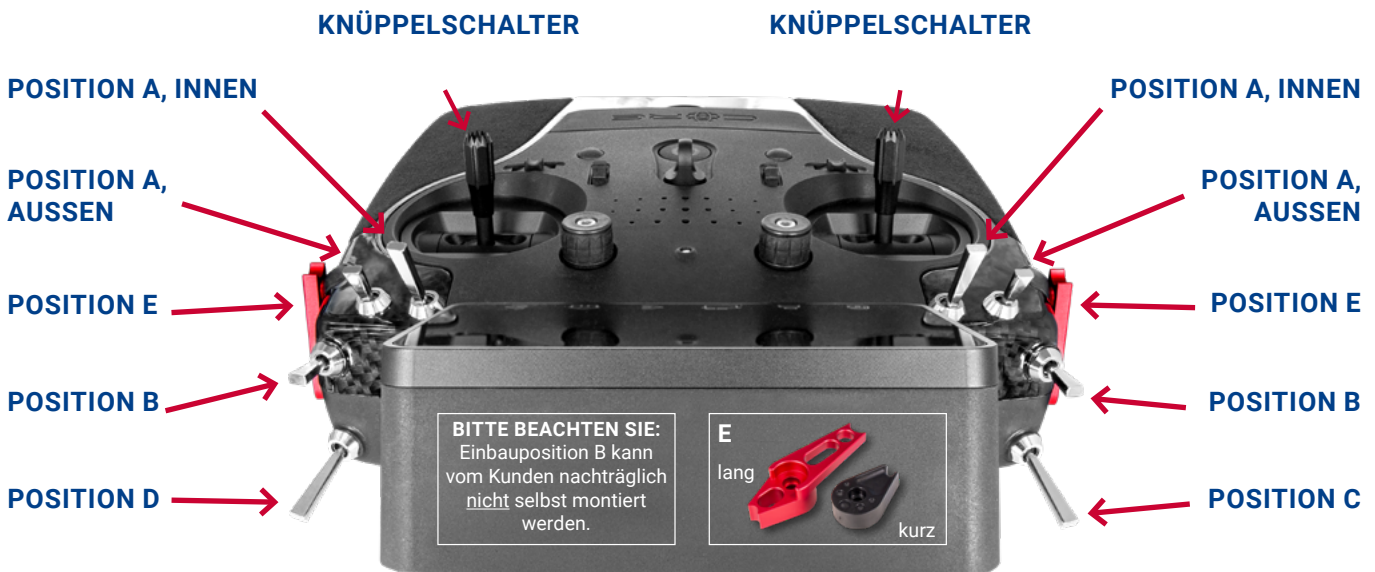

Name, Vorname \_\_\_\_\_

<b>Wählen Sie eine Variante:</b>	<b>Handsender titan</b>	<b>Handsender schwarz</b>	<b>Pultsender titan</b>	<b>Pultsender schwarz</b>		
<b>Wählen Sie einen Mode:</b>	<b>MODE 2+4 (Gas links)</b>		<b>MODE 1+3 (Gas rechts)</b>			
<b>Wählen Sie Ihre T-Shirt-Größe:</b>	<b>S</b>	<b>M</b>	<b>L</b>	<b>XL</b>	<b>XXL</b>	<b>3XL</b>