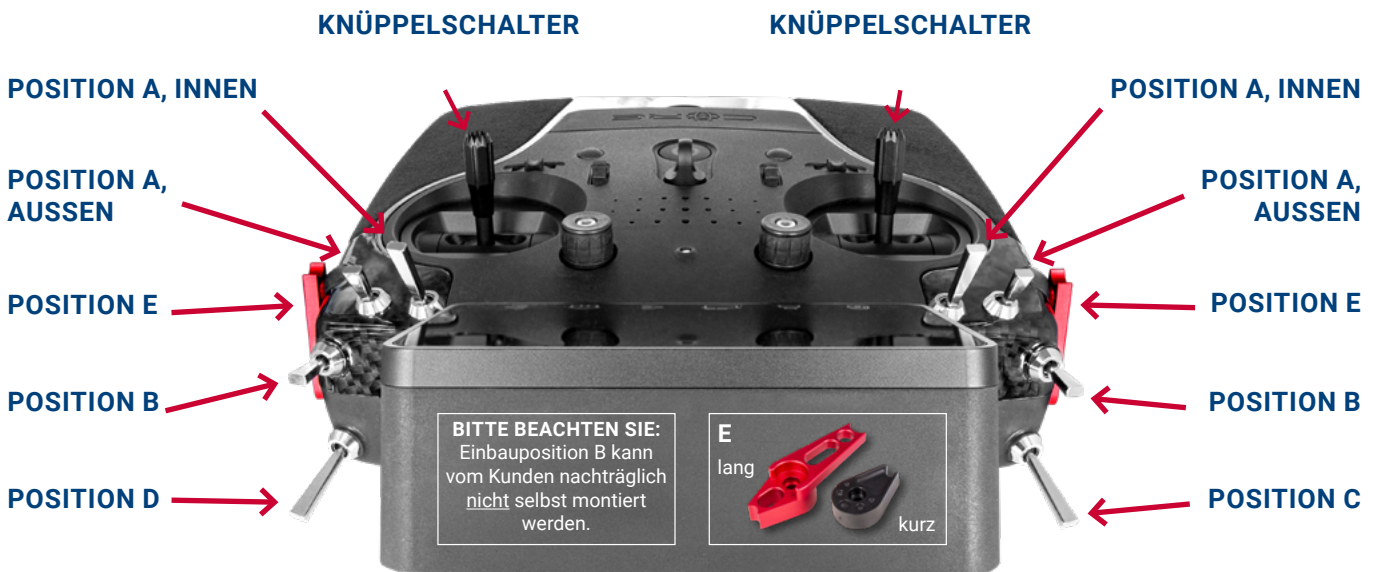

Wählen Sie eine Variante:	Handsender titan	Handsender schwarz	Pultsender titan	Pultsender schwarz		
Wählen Sie einen Mode:	MODE 2+4 (Gas links)		MODE 1+3 (Gas rechts)			
Federstärke der Sticks:	eher weich		eher hart			
Wählen Sie Ihre T-Shirt-Größe:	S	M	L	XL	XXL	3XL